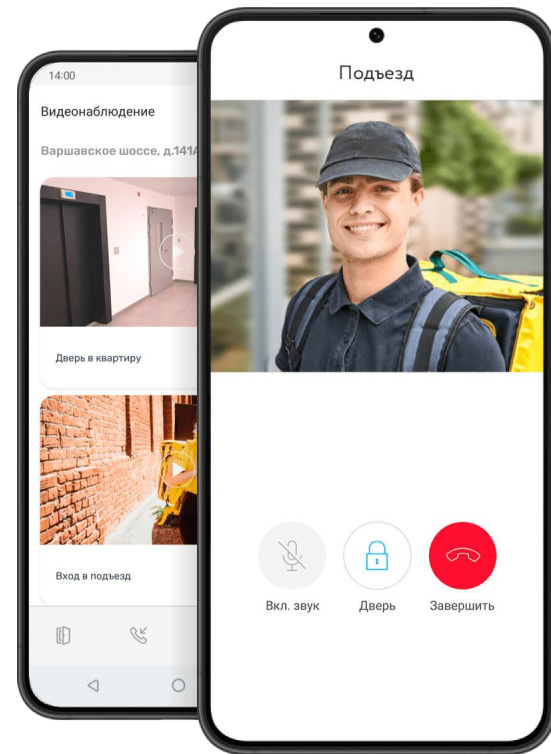

Умный домофон

- ✓ Вызовы пересылаются на телефон
- ✓ Ответить можно удаленно
- ✓ При бесшумном режиме домофон не потревожит
- ✓ Идеально при совмещении с умным замком Danalock